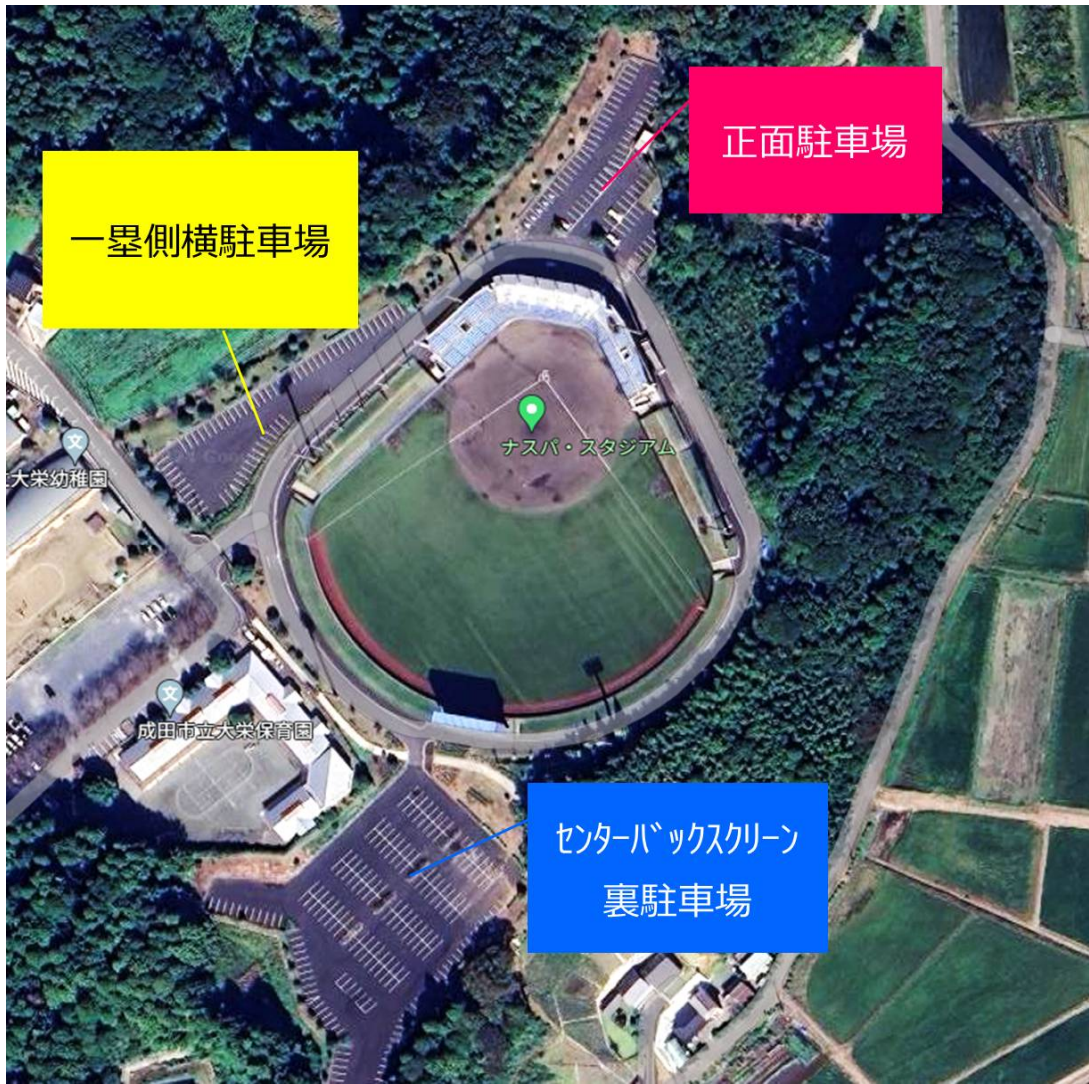

ナスパスタジアム 駐車場 配置(案内)

正面駐車場 (約45台)

- ☆ 来賓・北総連盟役員
- ① ナスパ球場 第一試合
(根郷クラブ / 香取ライオンズ)
- ② ナスパ球場 第二試合 (会場責任チーム)
(南志津ツインズ / 成田ゴールデンウイングス)
- ③ 神崎町営球場 第一試合 (会場責任チーム)
(神崎エンジェルス / 根郷ペガサス) 計 6チーム

一塁側横駐車場 (約70台)

- ① 下総運動公園野球場 第一試合 (会場責任チーム)
(大栄・下総連合 / 王子台シーガルス)
- ② 公津スポーツ広場(南) 第一試合 (会場責任チーム)
(内郷スターズ / 並木ペイシェンス)
- ③ 公津スポーツ広場(南) 第二試合
(香取ネクサス / 志津アブレイズ)
- ④ 神崎町営球場 第二試合
(エンジョイズ / 佐原サンボーイズ)
- ⑤ 下総運動公園野球場 第二試合
(寺崎ウイングス / 吾妻スターズ) 計 10チーム

センターバックスクリーン裏駐車場 (約155台)

- ① ナスパ球場 第三試合
(K O Z Uサンダース / ジュニアコスモス) 計 2チーム
- ② 当日試合を行わないチーム 計 20チーム

※ 参加チームの車両台数は最大7台までといたします

お願い!

- ① 対象の駐車票を印刷し、組合せナンバー・チーム名をご記入ください。
- ② 来場時はフロント部(ダッシュボード)に掲示し、役員の指示に従い駐車ください。
- ③ 多数の車両が通行します、事故が無いよう走行には十分注意してください。

球場(駐車場)へは7時15分よりお入りください

北総地区少年野球連盟

一塁側横駐車場

正面駐車場

センターバックスクリーン
裏駐車場

大栄幼稚園

成田市立大栄保育園

ナスパ・スタジアム